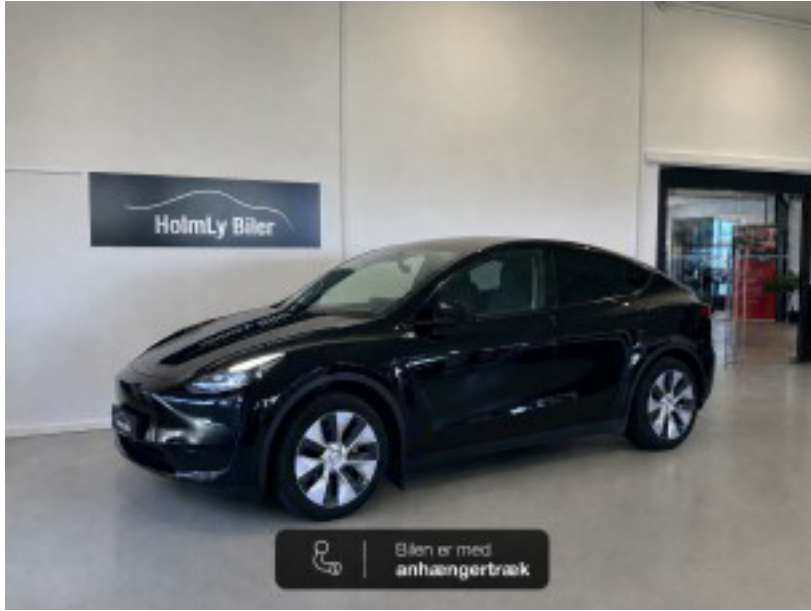

# HolmLy Biler

Tesla Model Y  
RWD

DKK 257.700,-  
Kontantpris

Registrering: Maj 2023

Finansiering fra 2.800 kr. / måned

Årgang	2023
Model	Model Y
Variante	RWD
Brændstof	EI
Antal døre	5
Kilometer	70.000
Gear	Automatisk

## Ekstraudstyr

bakkamera - adaptiv fartpilot - el-betjent bagklap - Automatisk lys - fjernlysassistent - vognbaneassistent - blindvinkelsassistent - aircondition - fuldautomatisk klimaanlæg - håndfri til mobil - Regnsensor - CD/radio - automatgear - splitbagsæde - navigation - el-indstillelige forsæder - el-ruder - 19" alufælge - kørecomputer - udvendig temperaturmåler - 2 zone klima - fjernbetjent centrallås - glastag - ISOFIX - multifunktionsrat - mørktonede ruder bag - anhængertræk - bagagerumsdækken - sædevarme - airbags - aftageligt anhængertræk - ESP - læderrat - LED kørelys - højdejusterbart førersæde - akustikglas (for) - el-indstilleligt førersæde med memory - el-klapbare sidespejle - parkeringssensor (bag) - frunk - nøglefri adgang - elektrisk kabinevarmer - fuld LED forlygter - varmepumpe - kunstlæder - parkeringssensor (for) - digitalt cockpit - trådløs mobilopladning - matrix LED forlygter - 360° kamera - keyless go - musikstreaming via Bluetooth - ratvarme