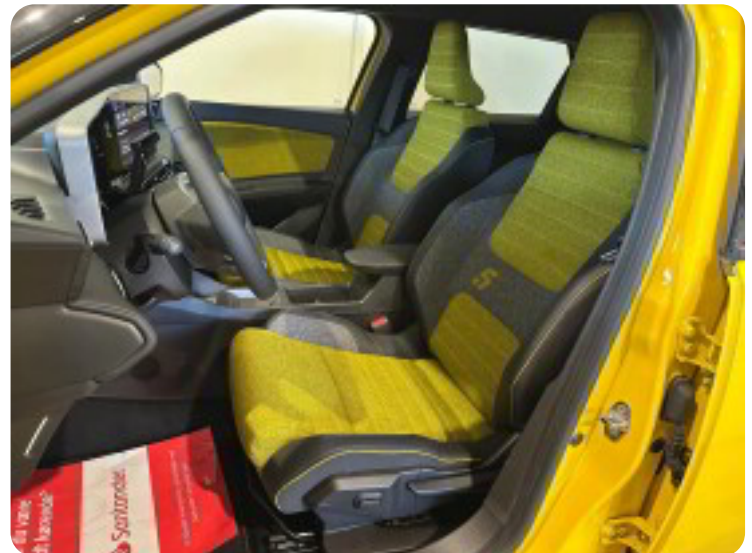

Billeder (16)

Se flere billeder på: holmlybiler.dk/alle-biler/renault-5-e-tech-iconic-tbrj1un6scx