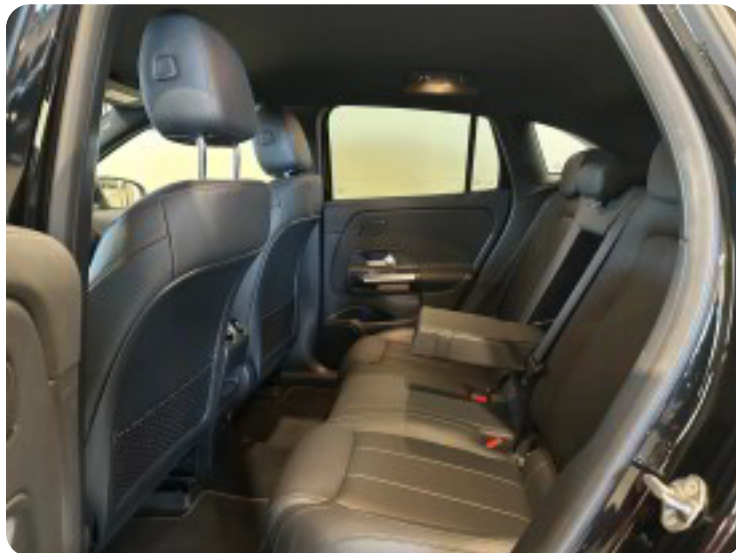

Billeder (17)

Se flere billeder på: holmlybiler.dk/alle-biler/mercedes-eqa250-progressive-xkkbladzgoy