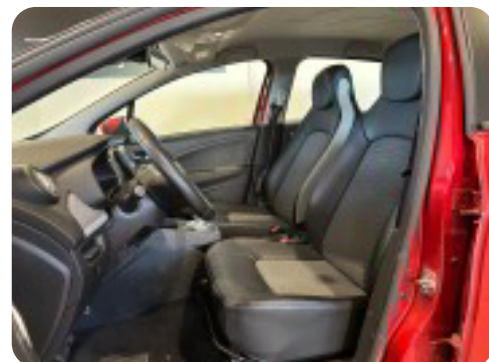

Billeder (15)

Se flere billeder på: holmlybiler.dk/alle-biler/renault-zoe-zen-ve0k6clydfm