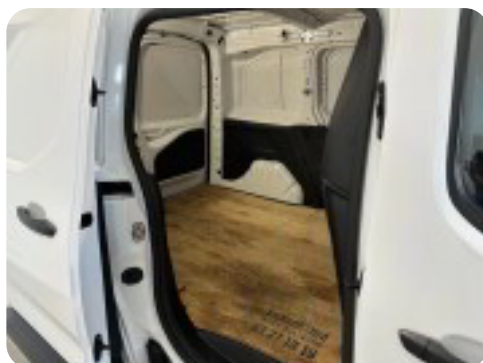

Se flere billeder på: holmlybiler.dk/alle-biler/peugeot-partner-bluehdi-130-l1v1-plus-van-tpx2lwauqi

Udstyrsliste (26)

a

airbags aircondition anhængertræk automatgear

A

Android Auto Apple CarPlay Automatisk lys