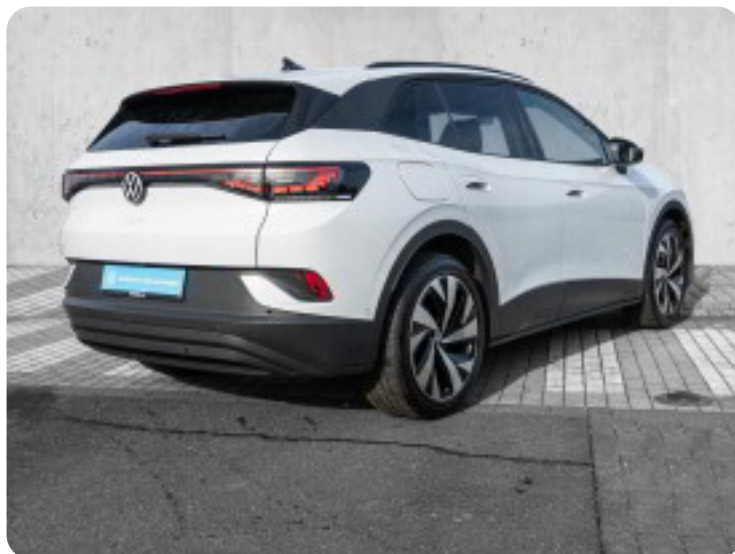

Billeder (15)

Se flere billeder på: holmlybiler.dk/alle-biler/vw-id4-pro-pg3txusg9pn