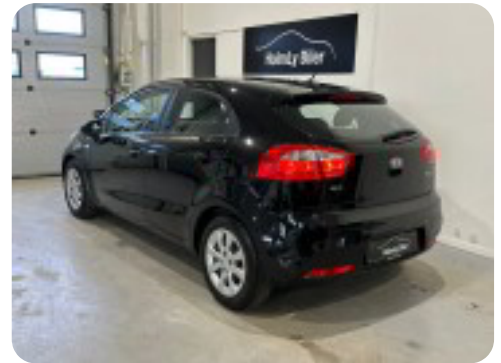

## Kia Rio

CVVT Active

**Solgt**

## Billeder (14)

Ved finansiering af netop denne bil leveres den inklusiv:

- ✓ 12 måneders garanti
- ✓ 24 måneders reklamationsret
- ✓ Klargørings omk.
- ✓ Nyserviceret
- ✓ Nysynet

Se flere billeder på: [holmlybiler.dk/alle-biler/kia-rio-cvvt-active-t2t7sthzk5u](http://holmlybiler.dk/alle-biler/kia-rio-cvvt-active-t2t7sthzk5u)