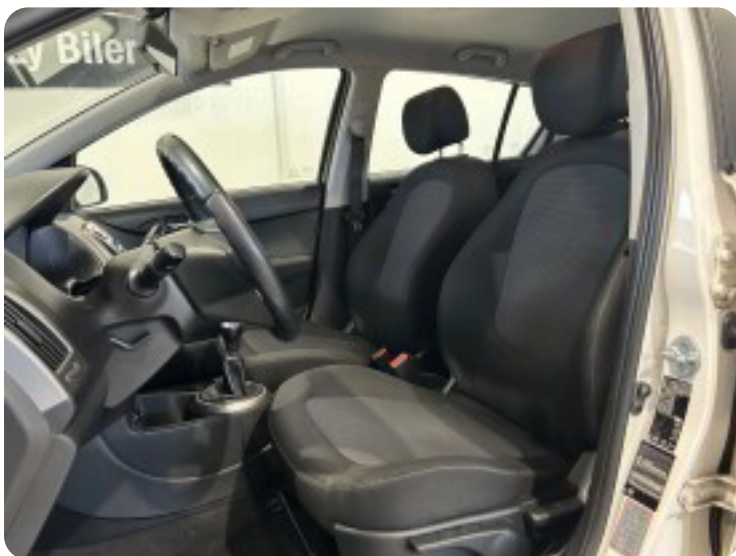

Billeder (14)

Ved finansiering af netop denne bil
leveres den inklusiv:

- ✓ 12 måneders garanti
- ✓ 24 måneders reklamationsret
- ✓ Klargørings omk.
- ✓ Nyserviceret
- ✓ Nysynet

Se flere billeder på: holmlybiler.dk/alle-biler/hyundai-i20-xtr-g9sw9nh7xmm