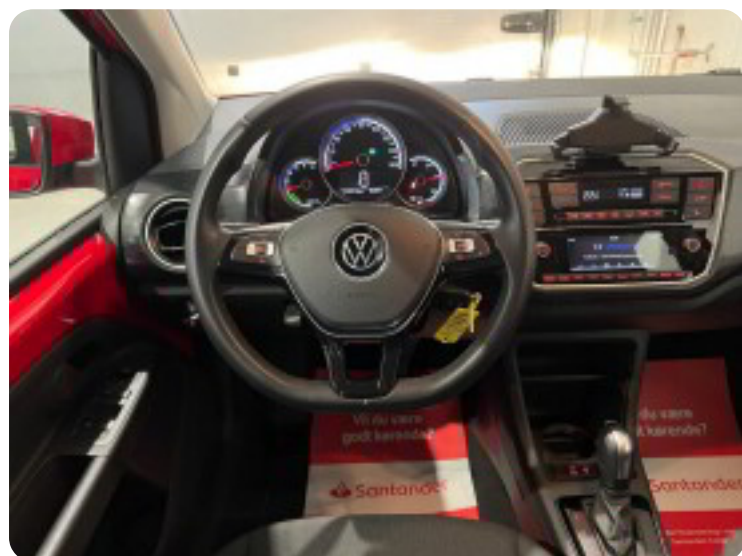

Billeder (15)

Se flere billeder på: holmlybiler.dk/alle-biler/vw-e-up-move-up-ixidikqfkof