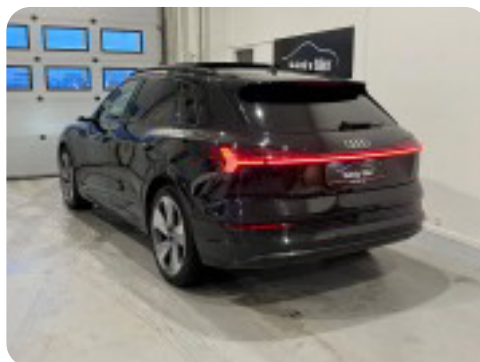

Billeder (18)

Se flere billeder på: holmlybiler.dk/alle-biler/audi-e-tron-advanced-quattro-owpjibbi3w5