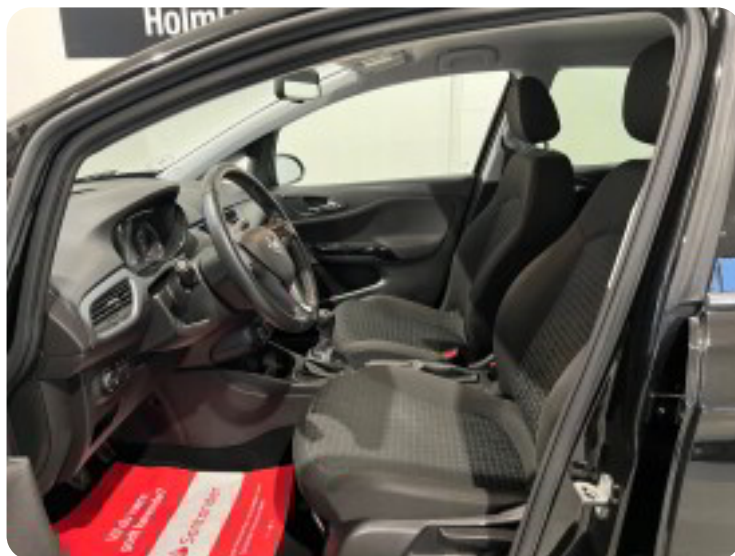

Se flere billeder på: holmlybiler.dk/alle-biler/opel-corsa-16v-enjoy--50wogkmg7h

Udstyrsliste (27)

4

4x el-ruder

a

airbags aircondition anhængertræk

A

Apple CarPlay Automatisk lys