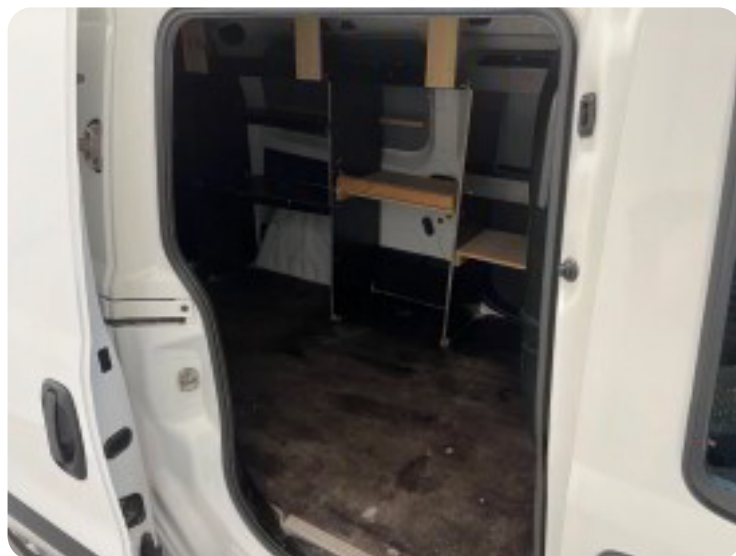

Se flere billeder på: holmlybiler.dk/alle-biler/opel-combo-cdti-95-l2h1-jkhriirvugq

Udstyrsliste (4)

A

ABS bremses

E

EI-ruder

F

Fartpilot