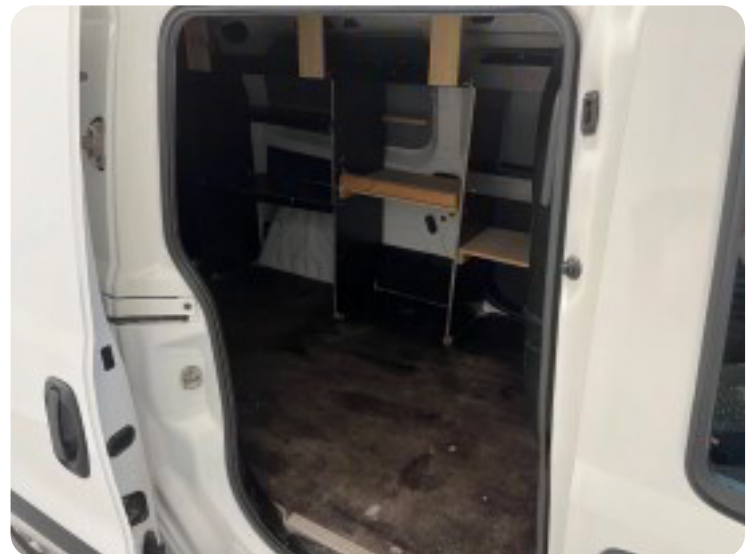

Se flere billeder på: holmlybiler.dk/alle-biler/opel-combo-cdti-95-l2h1-jkhriirvugq

Udstyrsliste (4)

e

el-ruder

f

fartpilot

m

multifunktionsrat