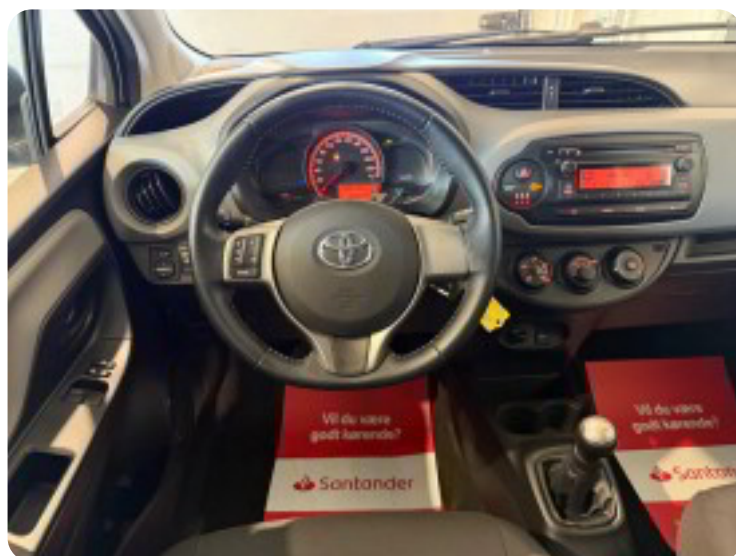

Se flere billeder på: holmlybiler.dk/alle-biler/toyota-yaris-vvt-i-t1-style-hd7deikp10f

Udstyrsliste (18)

2

2 airbags

a

airbags antispin

b

bagagerumsdækken