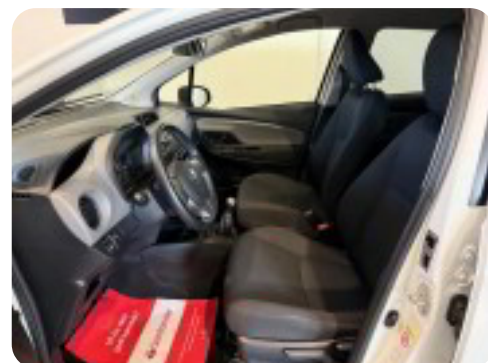

Se flere billeder på: holmlybiler.dk/alle-biler/toyota-yaris-vvt-i-t1-style-hd7deikp10f

Udstyrsliste (18)

2

2 airbags

a

airbags antispin

b

bagagerumsdækken