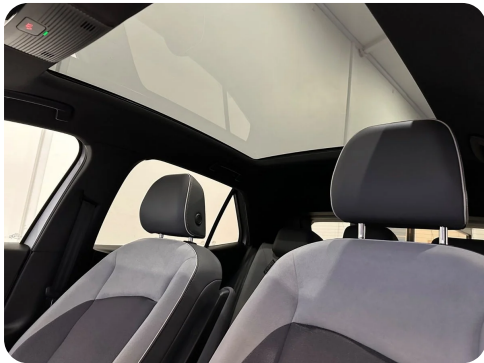

Billeder (10)

Elbil med tryghed

"Elbil er en ny verden for mange, men vi guider dig igennem hele processen. Hos HolmLy kan du trygt handle elbil. Vi er eksperter på området og vores værksted er certificeret elbils værksted!". Citat: Direktør, Michael Espersen

Dét får du med, når du handler elbil hos os:

- ✓ 100 % forhandlergaranti
- ✓ 12 måneders serviceaftale
- ✓ 24 måneders reklamationsret
- ✓ Brugtbilsattest
- ✓ Batterikapacitetstest
- ✓ Nysynet og serviceret efter forskrifterne
- ✓ Vi er formidler af Danmarks bedste lade-løsninger

Se flere billeder på: holmlybiler.dk/alle-biler/vw-id3-pro-performance-family-6fmknwplofc