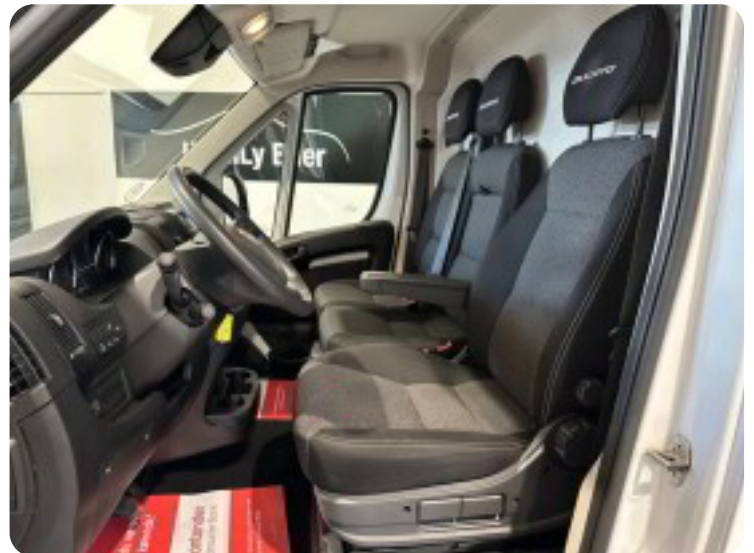

Fiat Ducato 35

MJT 140 Kassevogn L2H2 Pro+ aut.

Solgt

Billeder (17)

Se flere billeder på: holmlybiler.dk/alle-biler/fiat-ducato-35-mjt-140-kassevogn-l2h2-pro-aut-euoicsy7znj

Udstyrsliste (18)

A

ABS bremses Aircondition Anhængertræk Antispin Automatgear