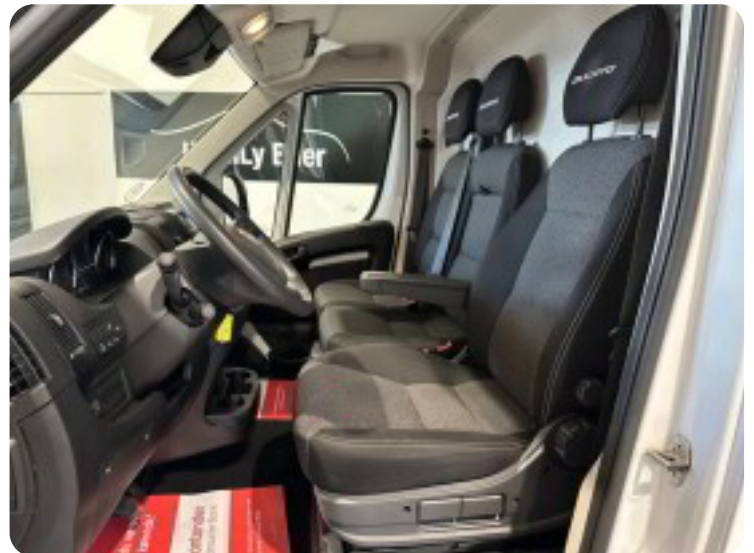

## Fiat Ducato 35

MJT 140 Kassevogn L2H2 Pro+ aut.

**Solgt**