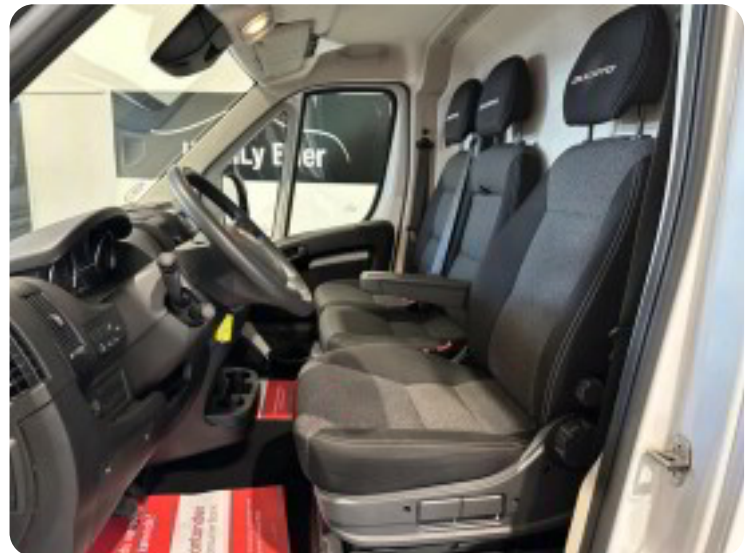

Billeder (17)

Se flere billeder på: holmlybiler.dk/alle-biler/fiat-ducato-35-mjt-140-kassevogn-l2h2-pro-aut-e9jghi8grf4