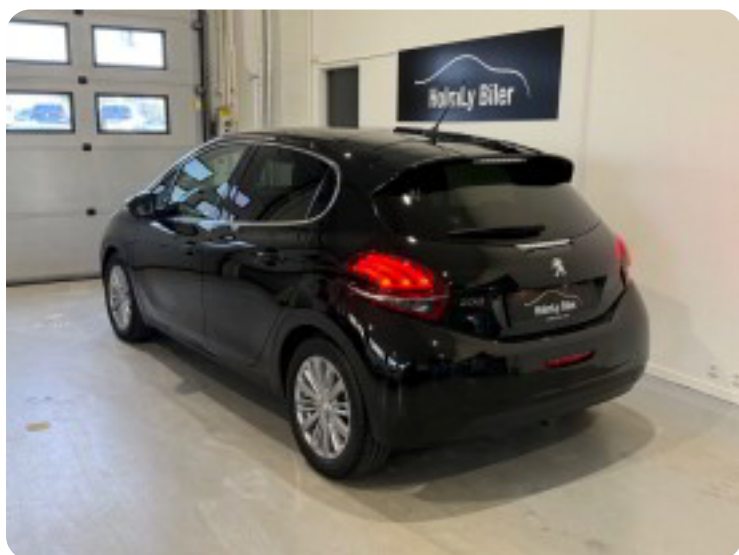

0-100 km/t
12,2 sek

Tophastighed
175 km/t

Drivmiddel
Benzin

Trækjul
Forhjul

Tank
50 l

Grøn ejeravgift
DKK 1.360,- / årligt

Gear
Manuelt gear

Gear
5 gear

Peugeot 208

PureTech 82 Allure Sky

Solgt

Billeder (18)

Ved finansiering af netop denne bil leveres den inklusiv:

- ✓ 12 måneders garanti
- ✓ 24 måneders reklamationsret
- ✓ Klargørings omk.
- ✓ Nyserviceret
- ✓ Nysynet

Se flere billeder på: <holmlybiler.dk/alle-biler/peugeot-208-puretech-82-allure-sky-jacfpkmnklc>

Udstyrsliste (34)

A

ABS bremses Aircondition Alufælge Android Auto Anhængertræk Antispin Apple CarPlay
Auto nedblændelig bakspejl Automatisk lys