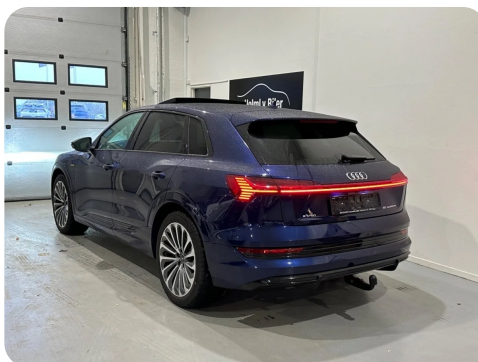

Billeder (17)

Elbil med tryghed

"Elbil er en ny verden for mange, men vi guider dig igennem hele processen. Hos HolmLy kan du trygt handle elbil. Vi er eksperter på området og vores værksted er certificeret elbils værksted!". Citat: Direktør, Michael Espersen

Dét får du med, når du handler elbil hos os:

- ✓ 100 % forhandlergaranti
- ✓ 12 måneders serviceaftale
- ✓ 24 måneders reklamationsret
- ✓ Brugtbilsattest
- ✓ Batterikapacitetstest
- ✓ Nysynet og serviceret efter forskrifterne
- ✓ Vi er formidler af Danmarks bedste lade-løsninger

Se flere billeder på: holmlybiler.dk/alle-biler/audi-e-tron-s-line-quattro-kb5vumuvr4l