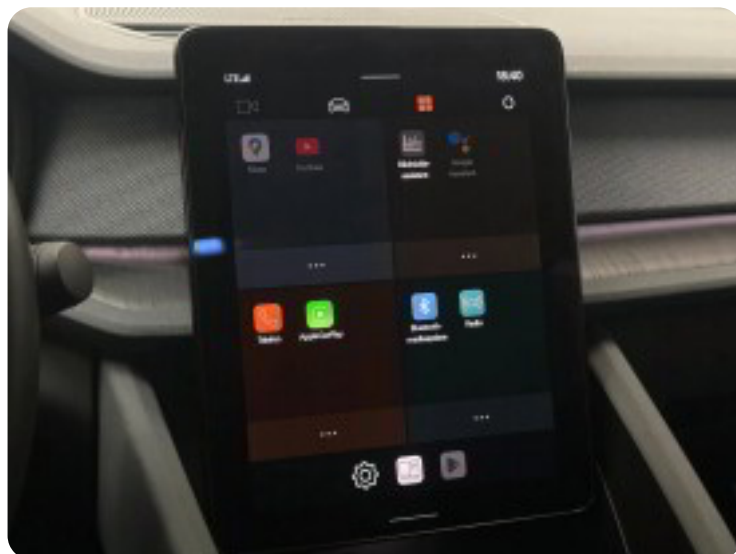

Billeder (11)

Elbil med tryghed

"Elbil er en ny verden for mange, men vi guider dig igennem hele processen. Hos HolmLy kan du trykt handle elbil. Vi er eksperter på området og vores varesikring er certificeret elbils varesikring". Citat: Direktør, Michael Espersen

Dét får du med, når du handler elbil hos os:

- ✓ 100 % forhandligergaranti
- ✓ 12 måneders serviceaftale
- ✓ 24 måneders reklamerationsret
- ✓ Brugtbilsattest
- ✓ Batterikapacitetstest
- ✓ Nyksynet og serviceeret efter forskrifterne
- ✓ Vi er formidler af Danmarks bedste lade-løsninger

Se flere billeder på: holmlybiler.dk/alle-biler/polestar-2-long-range-eawf08h5snw