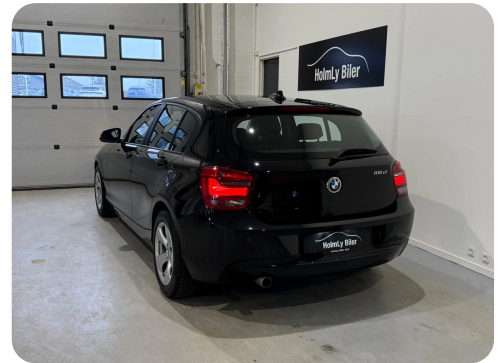

Specifikationer

Km
195.000

Km/l
26,3

1. registrering
Maj 2013

Modelår
2013

Nypris
DKK 319.552,-

HK / Nm
116 HK / 260 Nm

Type
Halvkombi

0-100 km/t
10,5 sek

Tophastighed
195 km/t

Drivmiddel
Diesel

Trækhjul
Baghjul

Tank
52 l

Grøn ejeravgift
DKK 2.640,- / årligt

Gear
Manuelt gear

Gear
6 gear

BMW 116d

ED

DKK 84.900,-

Kontantpris

Billeder (15)

Ved finansiering af netop denne bil leveres den inklusiv:

- ✓ 12 måneders garanti
- ✓ 24 måneders reklamationsret
- ✓ Klargørings omk.
- ✓ Nyserviceret
- ✓ Nysynet