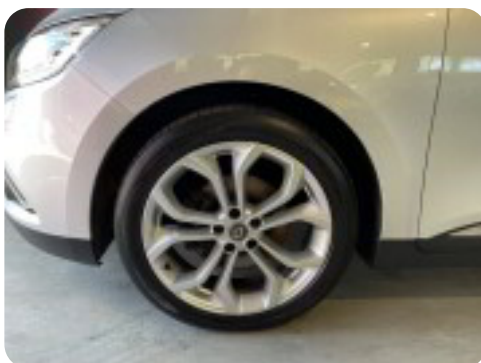

Billeder (18)

Ved finansiering af netop denne bil
leveres den inklusiv:

- ✓ 12 måneders garanti
- ✓ 24 måneders reklamationsret
- ✓ Klargørings omk.
- ✓ Nyserviceret
- ✓ Nysynet

Se flere billeder på: holmlybiler.dk/alle-biler/renault-grand-scenic-iv-tce-130-zen-7prs-nmbcrzcsuax