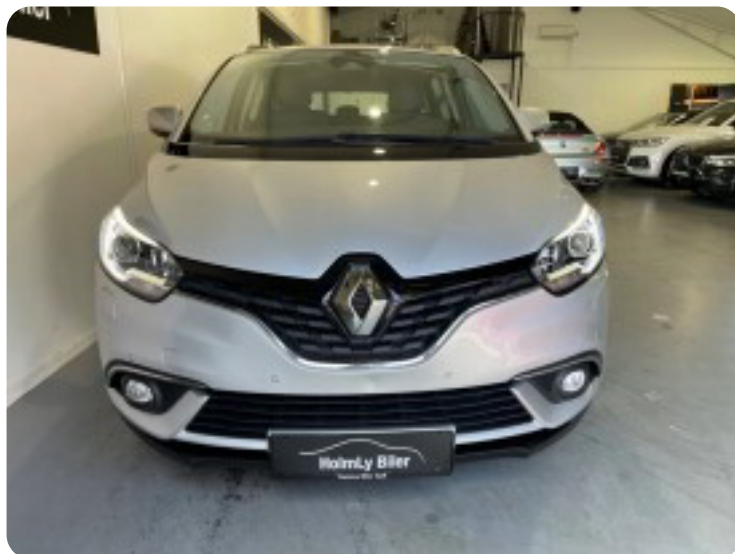

0-100 km/t  
11,4 sek

Tophastighed  
195 km/t

Drivmiddel  
Benzin

Trækjul  
Forhjul

Tank  
53 l

Grøn ejeravgift  
DKK 3.140,- / årligt

Gear  
Manuelt gear

Gear  
6 gear

## Renault Grand Scenic IV

TCe 130 Zen 7prs

**Solgt**

## Billeder (18)

Ved finansiering af netop denne bil  
leveres den inklusiv:

- ✓ 12 måneders garanti
- ✓ 24 måneders reklamationsret
- ✓ Klargørings omk.
- ✓ Nyserviceret
- ✓ Nysynet

Se flere billeder på: [holmlybiler.dk/alle-biler/renault-grand-scenic-iv-tce-130-zen-7prs-nmbcrzcsuax](https://holmlybiler.dk/alle-biler/renault-grand-scenic-iv-tce-130-zen-7prs-nmbcrzcsuax)