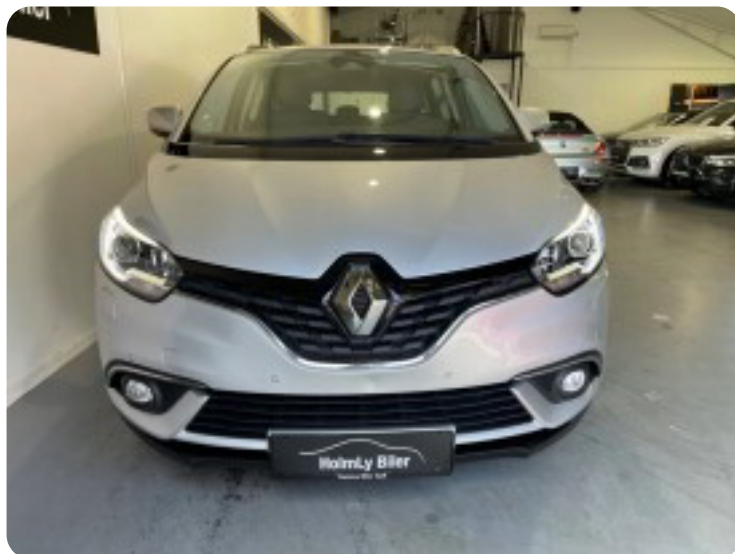

0-100 km/t
11,4 sek

Tophastighed
195 km/t

Drivmiddel
Benzin

Trækjul
Forhjul

Tank
53 l

Grøn ejeravgift
DKK 3.140,- / årligt

Gear
Manuelt gear

Gear
6 gear

Renault Grand Scenic IV

TCe 130 Zen 7prs

Solgt

Billeder (18)

Ved finansiering af netop denne bil
leveres den inklusiv:

- ✓ 12 måneders garanti
- ✓ 24 måneders reklamationsret
- ✓ Klargørings omk.
- ✓ Nyserviceret
- ✓ Nysynet

Se flere billeder på: holmlybiler.dk/alle-biler/renault-grand-scenic-iv-tce-130-zen-7prs-nmbcrzcsuax

Udstyrsliste (33)

A

ABS bremses Aftagelig anhængertræk Alufælge Antispin Auto nedblændelig bakspejl

Automatisk lys