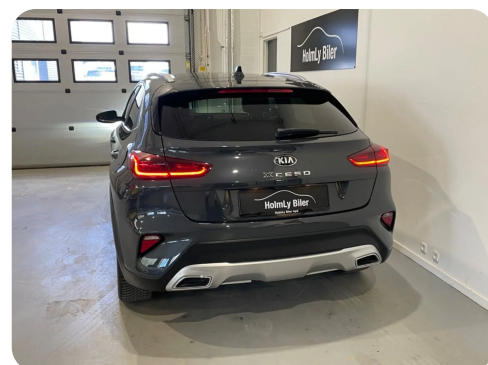

Kia XCeed

T-GDi Edition

DKK 179.900,-

Kontantpris

Billeder (18)

Ved finansiering af netop denne bil leveres den inklusiv:

- ✓ 12 måneders garanti via Autoconcept
- ✓ 24 måneders reklamationsret
- ✓ Klargørings omk.
- ✓ Nyserviceret
- ✓ Nysynet