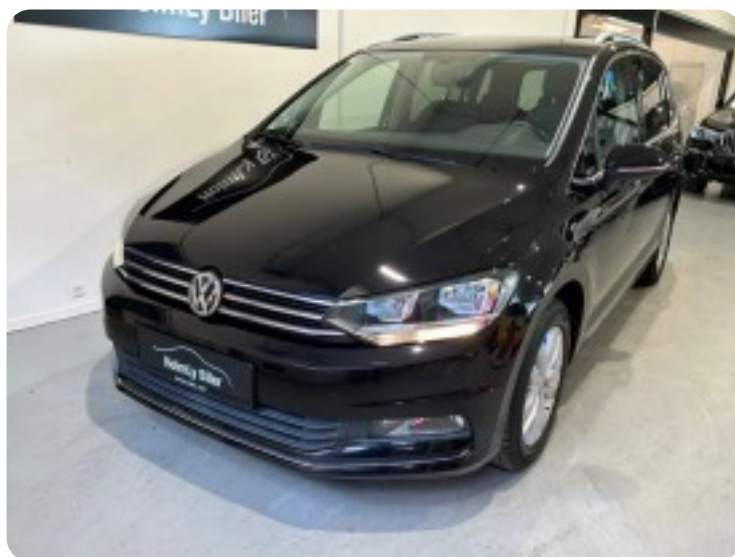

Se flere billeder på: holmlybiler.dk/alle-biler/vw-touran-tsi-150-highline-7prs-ojedigdjmzt

Udstyrsliste (30)

A

ABS bremses Adaptiv fartpilot Aircondition Alufælge Anhængertræk Antispin Armlæn
Automatisk lys