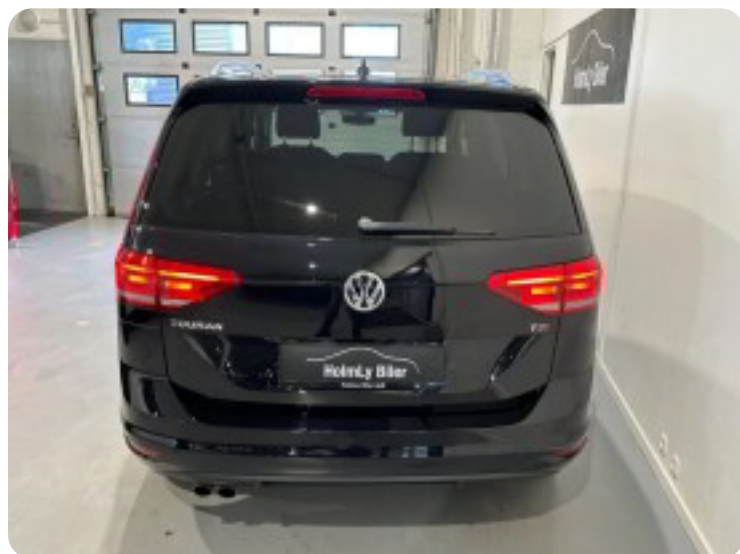

Se flere billeder på: holmlybiler.dk/alle-biler/vw-touran-tsi-150-highline-7prs-ojedigdjmzt

Udstyrsliste (30)

A

ABS bremses Adaptiv fartpilot Aircondition Alufælge Anhængertræk Antispin Armlæn
Automatisk lys