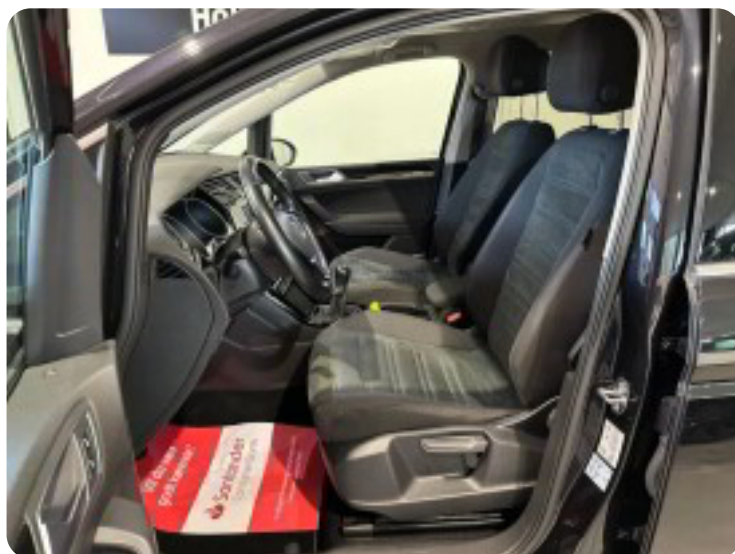

Se flere billeder på: holmlybiler.dk/alle-biler/vw-touran-tsi-150-highline-7prs-ojedigdjmzt

Udstyrsliste (30)

A

ABS bremses Adaptiv fartpilot Aircondition Alufælge Anhængertræk Antispin Armlæn
Automatisk lys