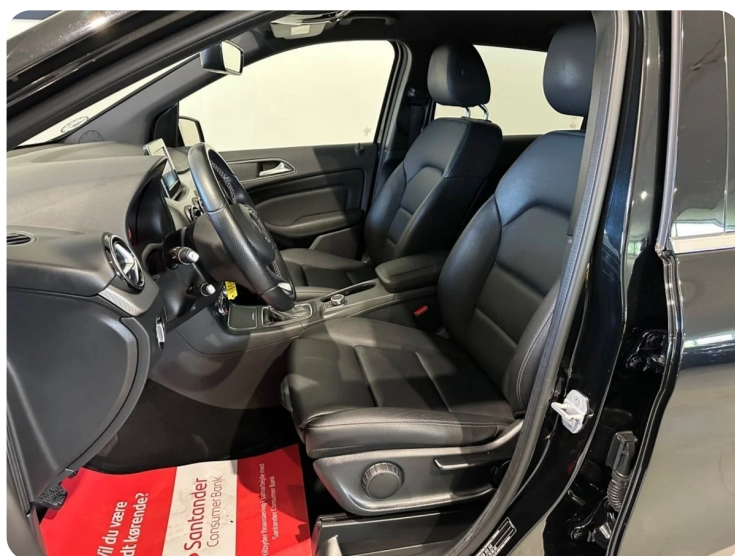

Billeder (16)

Ved finansiering af netop denne bil leveres den inklusiv:

- ✓ 12 måneders garanti via Autoconcept
- ✓ 24 måneders reklamationsret
- ✓ Klargørings omk.
- ✓ Nyserviceret
- ✓ Nysynet

Se flere billeder på: holmlybiler.dk/alle-biler/mercedes-b200-d-business-6mxxowhwich