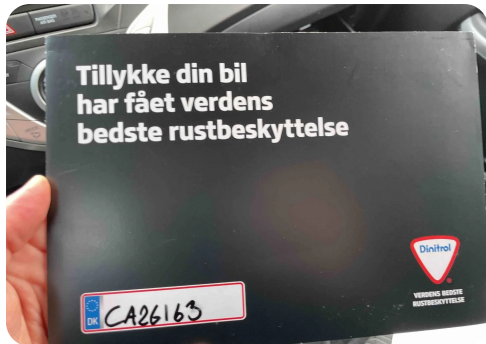

Billeder (6)

Ved finansiering af netop denne bil leveres den inklusiv:

- ✓ 12 måneders garanti via Autoconcept
- ✓ 24 måneders reklamationsret
- ✓ Klargørings omk.
- ✓ Nyserviceret
- ✓ Nysynet