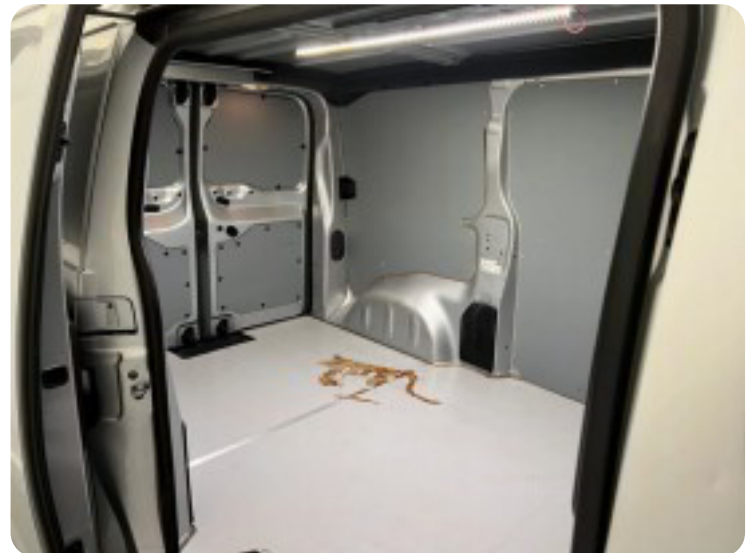

Toyota ProAce

D 115 Medium Comfort

Solgt

Billeder (18)

Se flere billeder på: holmlybiler.dk/alle-biler/toyota-proace-d-115-medium-comfort-hwuuppcmrkr

Udstyrsliste (24)

A

ABS bremses Aircondition Alarm Anhængertræk Antispin Automatisk lys