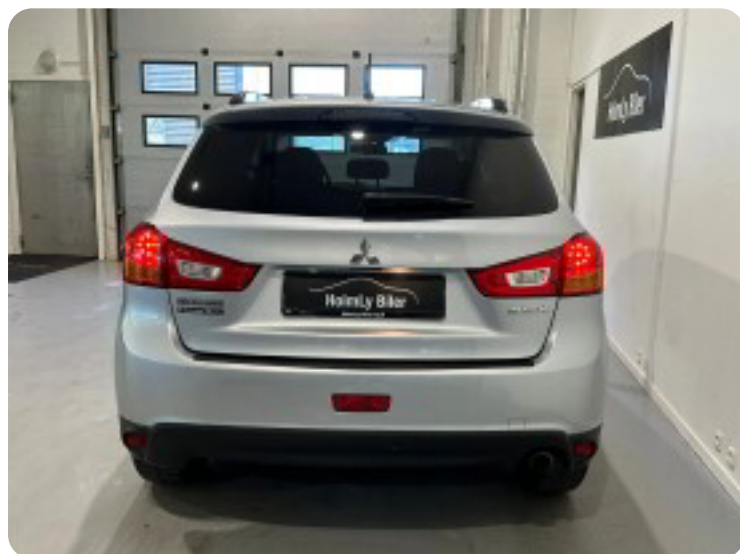

0-100 km/t
11,4 sek

Tophastighed
183 km/t

Drivmiddel
Benzin

Trækjul
Forhjul

Tank
63 l

Grøn ejeravgift
DKK 2.200,- / årligt

Gear
Manuelt gear

Gear
5 gear

Mitsubishi ASX

Invite

Solgt

Billeder (17)

Ved finansiering af netop denne bil leveres den inklusiv:

- ✓ 12 måneders garanti via Autoconcept
- ✓ 24 måneders reklamationsret
- ✓ Klargørings omk.
- ✓ Nyserviceret
- ✓ Nysynet

Se flere billeder på: holmlybiler.dk/alle-biler/mitsubishi-asx-invite-thlxmdgufi3

Udstyrsliste (25)

A

ABS bremses Aircondition Alufælge Antispin Armlæn Auto. start/stop Automatisk lys

B

Bluetooth

E

EI-klapbare sidespejle med varme EI-ruder