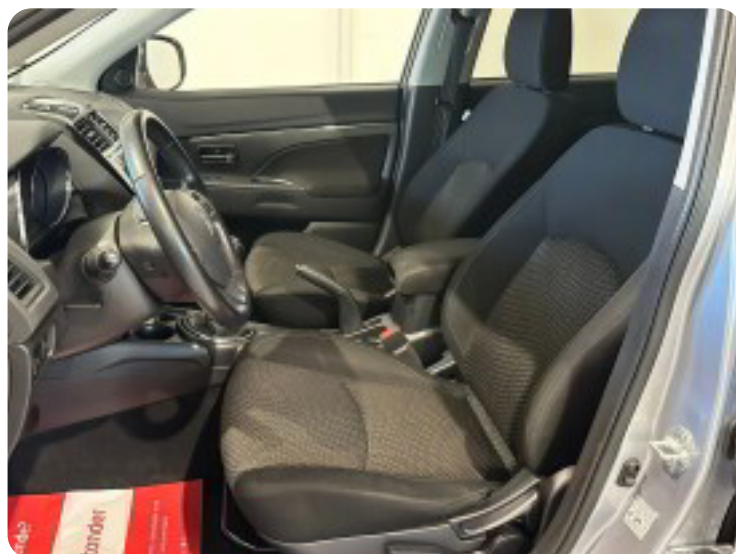

Se flere billeder på: holmlybiler.dk/alle-biler/mitsubishi-asx-invite-thlxmdgufi3

Udstyrsliste (25)

A

ABS bremses Aircondition Alufælge Antispin Armlæn Auto. start/stop Automatisk lys

B

Bluetooth

E

EI-klapbare sidespejle med varme EI-ruder