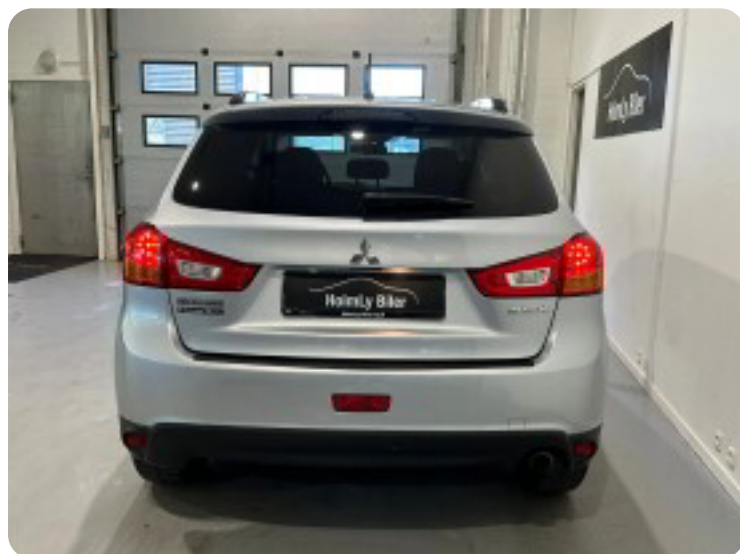

0-100 km/t
11,4 sek

Tophastighed
183 km/t

Drivmiddel
Benzin

Trækjul
Forhjul

Tank
63 l

Grøn ejeravgift
DKK 2.200,- / årligt

Gear
Manuelt gear

Gear
5 gear

Mitsubishi ASX

Invite

Solgt

Billeder (17)

Ved finansiering af netop denne bil leveres den inklusiv:

- ✓ 12 måneders garanti via Autoconcept
- ✓ 24 måneders reklamationsret
- ✓ Klargørings omk.
- ✓ Nyserviceret
- ✓ Nysynet

Se flere billeder på: holmlybiler.dk/alle-biler/mitsubishi-asx-invite-thlxmdgufi3

Udstyrsliste (25)

A

ABS bremsler Aircondition Alufælge Antispin Armlæn Auto. start/stop Automatisk lys

B

Bluetooth

E

EI-klapbare sidespejle med varme EI-ruder