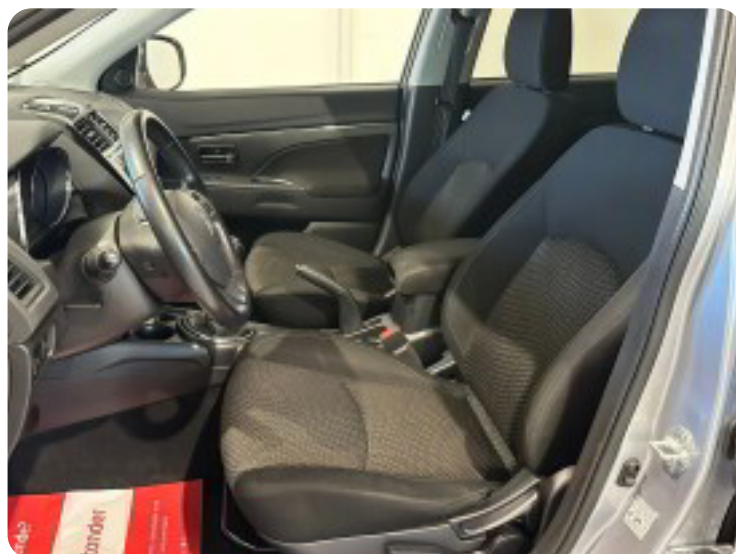

Se flere billeder på: holmlybiler.dk/alle-biler/mitsubishi-asx-invite-thlxmdgufi3

Udstyrsliste (25)

A

ABS bremsler Aircondition Alufælge Antispin Armlæn Auto. start/stop Automatisk lys

B

Bluetooth

E

EI-klapbare sidespejle med varme EI-ruder