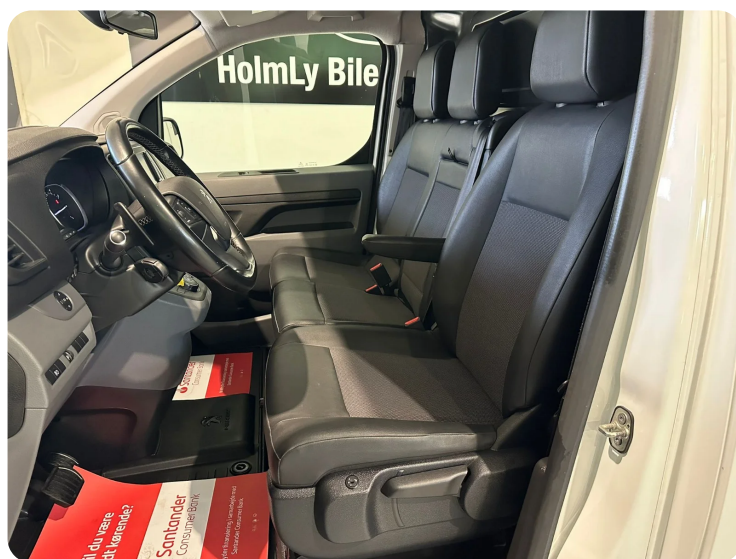

Se flere billeder på: holmlybiler.dk/alle-biler/peugeot-expert-bluehdi-177-l3-ultimate-eat8-van-owvtjd9vcq7

Udstyrsliste (35)

A

ABS bremsler Aircondition Alufælge Anhængertræk Antispin Apple CarPlay Armlæn
Automatgear Automatisk lys

B

Bakkamera Blind vinkel detektion Bluetooth

D

Delvis lædersæder Dual zone klimaanlæg

E

EI-klapbare sidespejle med varme EI-ruder Elektrisk bagagerum

F

Fartpilot Fjernbetjent centrallås