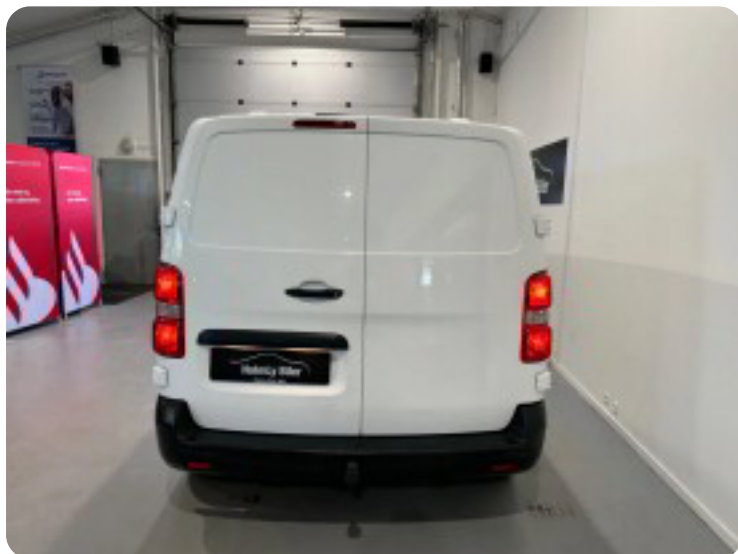

Specifikationer

Km
101.000

Km/l
19,2

1. registrering
September 2018

Modelår
2018

Nypris
DKK 229.224,-

HK / Nm
115 HK / 300 Nm

Type
Kassevogn

Toyota ProAce

D 115 Medium Comfort

Solgt

Billeder (17)

Hvorfor vælge en varebil
fra HolmLy Erhverv?

- ✓ Gratis levering i hele landet ved leasing
- ✓ Service efter forskrifter
- ✓ Få en videofremvisning af bilen

Se flere billeder på: holmlybiler.dk/alle-biler/toyota-proace-d-115-medium-comfort-lrdgtbpogbs

Udstyrsliste (24)

A

ABS bremses Aircondition Anhængertræk Antispin Automatisk lys

B

Bakkamera Blind vinkel detektion Bluetooth