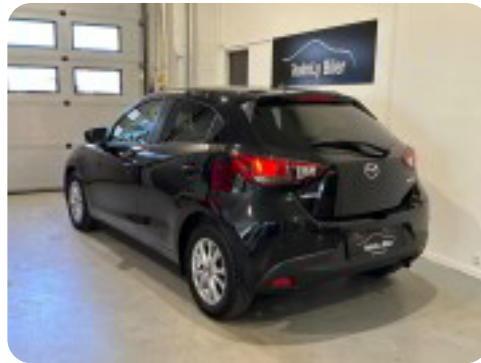

Specifikationer

Km
107.000

Km/l
22,4

1. registrering
November 2018

Modelår
2019

Nypris
DKK 146.997,-

HK / Nm
90 HK / 148 Nm

Type
Halvkombi

0-100 km/t
9,4 sek

Tophastighed
183 km/t

Drivmiddel
Benzin

Trækjul
Forhjul

Tank
43 l

Grøn ejerafgift
DKK 1.280,- / årligt

Gear
Manuelt gear

Gear
5 gear

Mazda 2

SkyActiv-G 90 Niseko

Solgt

Billeder (18)

Se flere billeder på: holmlybiler.dk/alle-biler/mazda-2-skyactiv-g-90-niseko-revhf9f8xo

Udstyrsliste (26)

A

ABS bremses Aircondition Alufælge Antispin