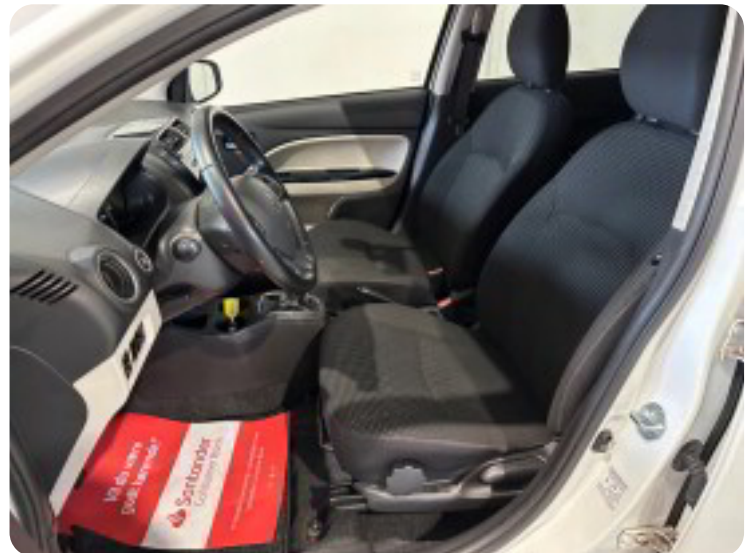

Billeder (18)

Se flere billeder på: holmlybiler.dk/alle-biler/mitsubishi-space-star-limited-gdjxcabrdec