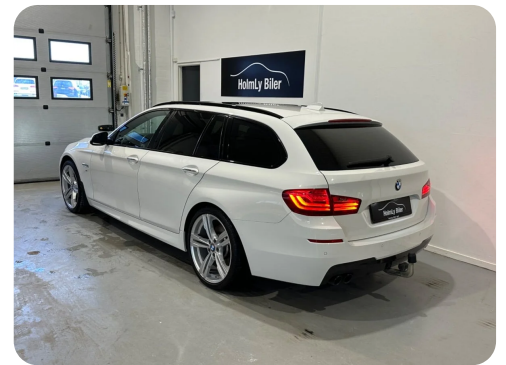

0-100 km/t
5,9 sek

Tophastighed
248 km/t

Drivmiddel
Diesel

Trækjul
4 hjul

Tank
70 l

Grøn ejeravgift
DKK 7.600,- / årligt

Gear
Automatgear

Gear
8 gear

BMW 530d

Touring M-Sport xDrive aut.

Solgt

Billeder (18)

Se flere billeder på: holmlybiler.dk/alle-biler/bmw-530d-touring-m-sport-xdrive-aut-2drh4uyil1j

Udstyrsliste (41)

A

ABS bremses Adaptiv fartpilot Aircondition Alufælge Antispin Armlæn
Auto nedblændelig bakspejl Automatgear Automatisk fjernlys Automatisk lys