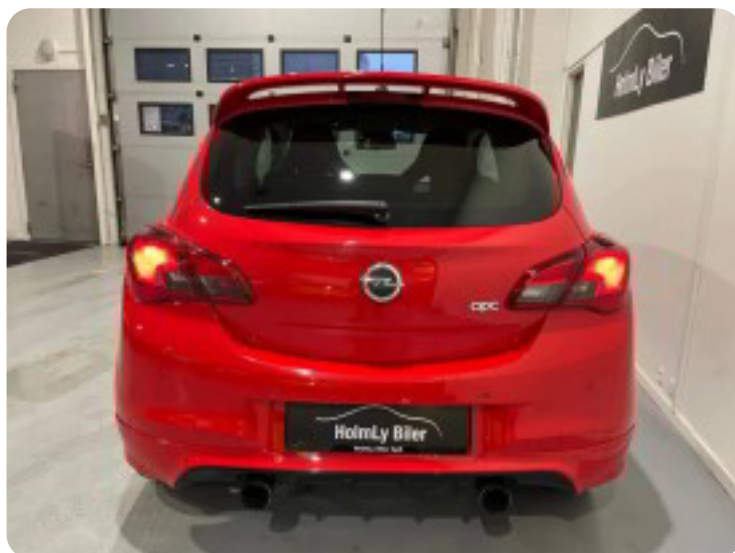

Billeder (16)

Fordelene ved billån hos os

- ✓ Bevar lånemulighederne i banken
- ✓ Flexibilitet & billige indfrielsesvilkår
- ✓ Markedets laveste rente
- ✓ Hurtig kreditvurdering
- ✓ Variabel eller fast rente

Se flere billeder på: holmlybiler.dk/alle-biler/opel-corsa-opc-1cymutm9ub4