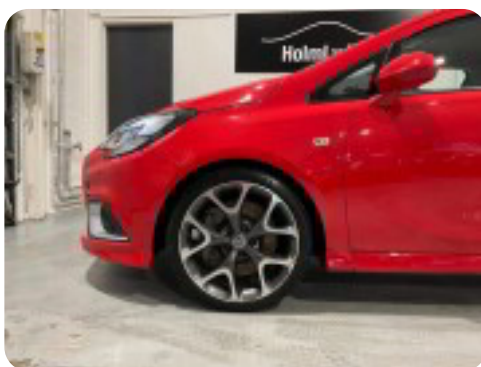

Billeder (16)

Fordelene ved billån hos os

- ✓ Bevar lånemulighederne i banken
- ✓ Flexibilitet & billige indfrielsesvilkår
- ✓ Markedets laveste rente
- ✓ Hurtig kreditvurdering
- ✓ Variabel eller fast rente

Se flere billeder på: holmlybiler.dk/alle-biler/opel-corsa-opc-1cymutm9ub4