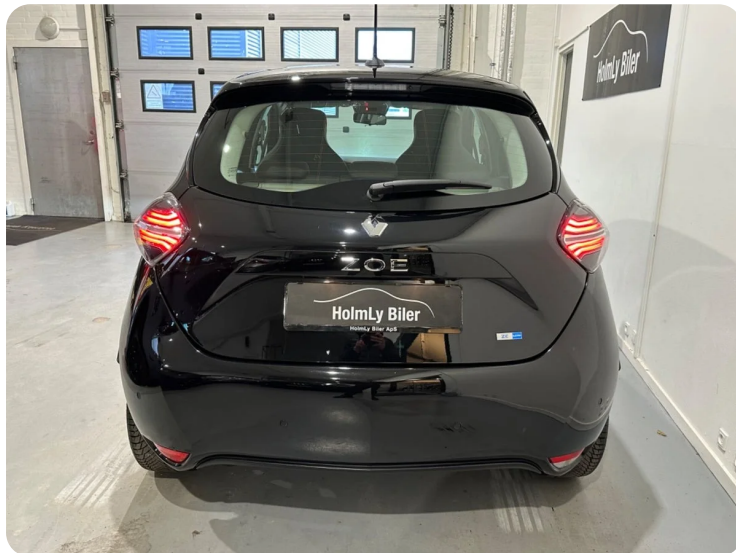

0-100 km/t
11,4 sek

Tophastighed
140 km/t

Drivmiddel
El

Trækjul
Forhjul

Tank

Grøn ejeravgift
DKK 780,- / årligt

Gear
Automatgear

Gear

Renault Zoe

Zen

DKK 134.700,-

Kontantpris

Billeder (18)

Se flere billeder på: holmlybiler.dk/alle-biler/renault-zoe-zen-wvusbuphrr5

Udstyrsliste (35)

A

ABS bremses Aircondition Alufælge Antispin Apple CarPlay Automatgear Automatisk fjernlys
Automatisk lys

B

Bakkamera Bluetooth

E

EI-ruder EI-spejle med varme Elektrisk parkeringsbremse

F

Fartpilot Fjernbetjent centrallås Fuld LED forlygter