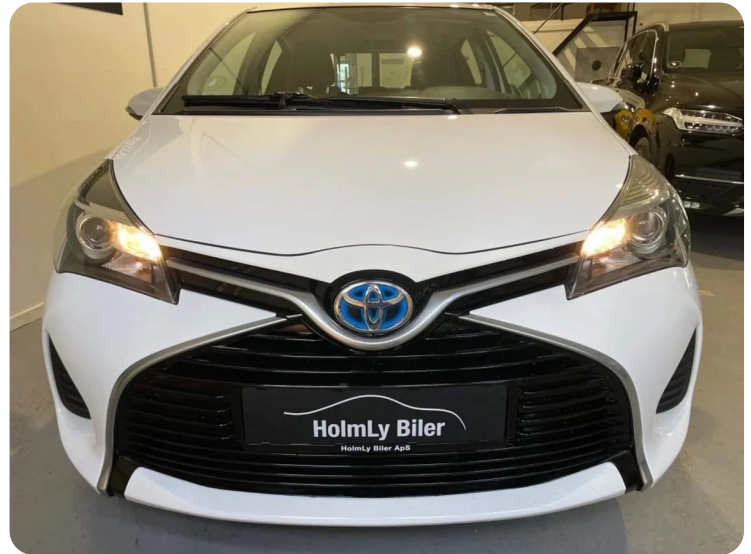

Specifikationer

Km
58.000

Km/l
30,3

1. registrering
August 2017

Modelår
2017

Nypris
DKK 166.433,-

HK / Nm
100 HK / 169 Nm

Type
Halvkombi

0-100 km/t
12,0 sek

Tophastighed
165 km/t

Drivmiddel
Benzin / El

Trækjul
Forhjul

Tank
36 l

Grøn ejeravgift
DKK 780,- / årligt

Gear
Automatgear

Gear
1 gear

Toyota Yaris

Hybrid H2 e-CVT

Solgt

Billeder (17)

Se flere billeder på: holmlybiler.dk/alle-biler/toyota-yaris-hybrid-h2-e-cvt-o0453ywisti

Udstyrsliste (22)

A

ABS bremses Aircondition Antispin Automatgear