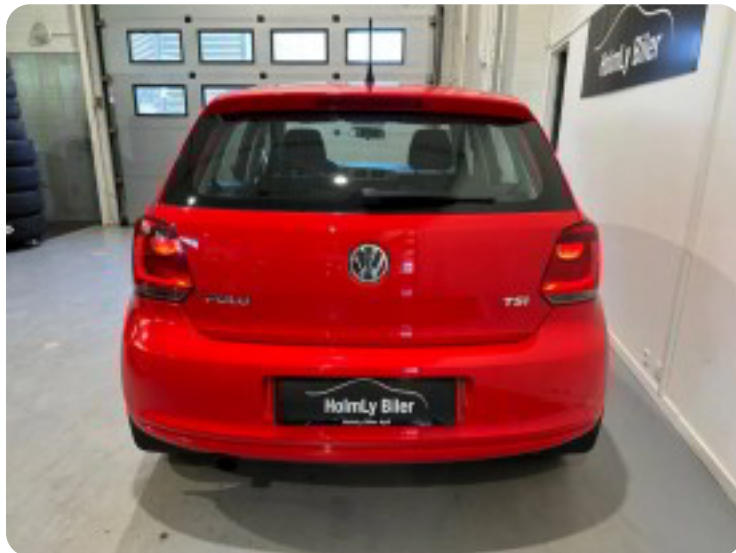

Specifikationer

Km
110.000

Km/l
19,6

1. registrering
April 2014

Modelår
2014

Nypris
DKK 194.300,-

HK / Nm
90 HK / 160 Nm

Type
Halvkombi

0-100 km/t
10,9 sek

Tophastighed
182 km/t

Drivmiddel
Benzin

Trækjul
Forhjul

Tank
45 l

Grøn ejeravgift
DKK 1.500,- / årligt

Gear
Manuelt gear

Gear
5 gear

VW Polo

TSi 90 Life

Solgt

Billeder (15)

Se flere billeder på: holmlybiler.dk/alle-biler/vw-polo-tsi-90-life-f5jaw80uidz

Udstyrsliste (22)

A

ABS bremses Aircondition Alufælge Antispin Armlæn