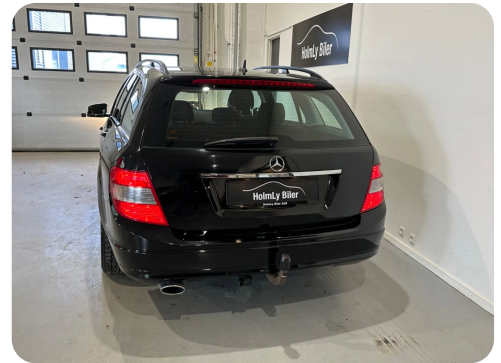

0-100 km/t
7,2 sek

Tophastighed
237 km/t

Drivmiddel
Diesel

Trækjul
Bagjul

Tank
66 l

Grøn ejeravgift
DKK 7.600,- / årligt

Gear
Automatgear

Gear
5 gear

Mercedes C250

CDi stc. aut. BE

Solgt

Billeder (16)

Se flere billeder på: holmlybiler.dk/alle-biler/mercedes-c250-cdi-stc-aut-be-nzmi9w9pfzw

Udstyrsliste (25)

A

ABS bremses Aircondition Alufælge Anhængertræk Antispin Armlæn Automatgear