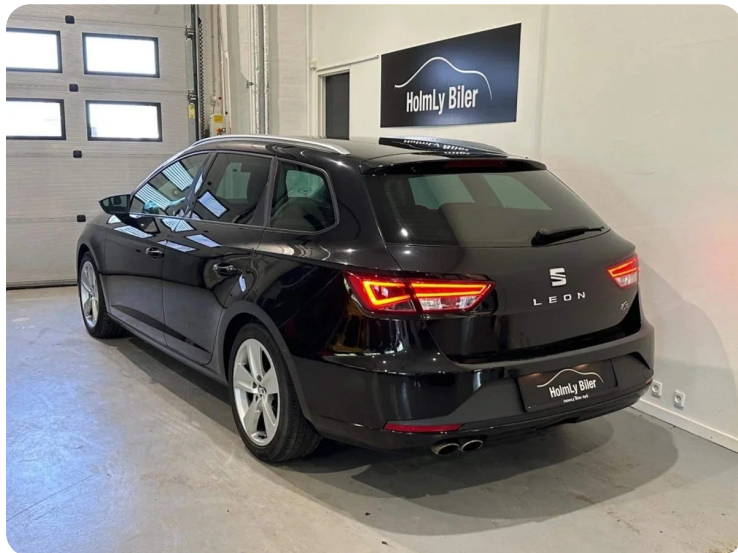

Specifikationer

Km
172.000

Km/l
16,9

1. registrering
April 2014

Modelår
2014

Nypris
DKK 322.902,-

HK / Nm
180 HK / 250 Nm

Type
St.car

0-100 km/t
7,8 sek

Tophastighed
226 km/t

Drivmiddel
Benzin

Trækjul
Forhjul

Tank
50 l

Grøn ejeravgift
DKK 2.200,- / årligt

Gear
Manuelt gear

Gear
6 gear

Seat Leon

TSi 180 FR ST

Solgt

Billeder (18)

Se flere billeder på: holmlybiler.dk/alle-biler/seat-leon-tsi-180-fr-st-a9dms2jyad

Udstyrsliste (26)

A

ABS bremses Aircondition Alufælge Anhængertræk Antispin Armlæn Automatisk lys

B

Bluetooth

D

Delvis lædersæder Dual zone klimaanlæg

E

El-ruder El-spejle med varme

F

Fartpilot Fjernbetjent centrallås