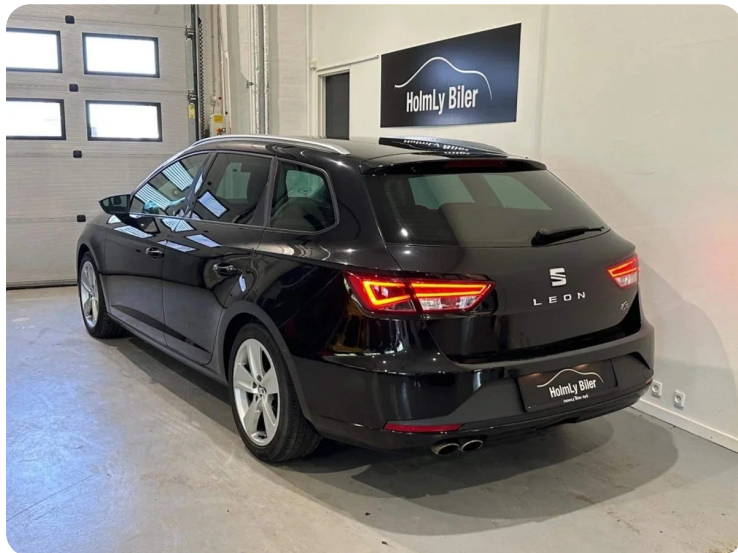

Specifikationer

Km
172.000

Km/l
16,9

1. registrering
April 2014

Modelår
2014

Nypris
DKK 322.902,-

HK / Nm
180 HK / 250 Nm

Type
St.car

0-100 km/t
7,8 sek

Tophastighed
226 km/t

Drivmiddel
Benzin

Trækjul
Forhjul

Tank
50 l

Grøn ejeravgift
DKK 2.200,- / årligt

Geartype
Manuelt gear

Gear
6 gear

Seat Leon

TSi 180 FR ST

Solgt

Billeder (18)

Se flere billeder på: holmlybiler.dk/alle-biler/seat-leon-tsi-180-fr-st-a9dms2jyad

Udstyrsliste (26)

A

ABS bremses Aircondition Alufælge Anhængertræk Antispin Armlæn Automatisk lys

B

Bluetooth

D

Delvis lædersæder Dual zone klimaanlæg

E

El-ruder El-spejle med varme

F

Fartpilot Fjernbetjent centrallås