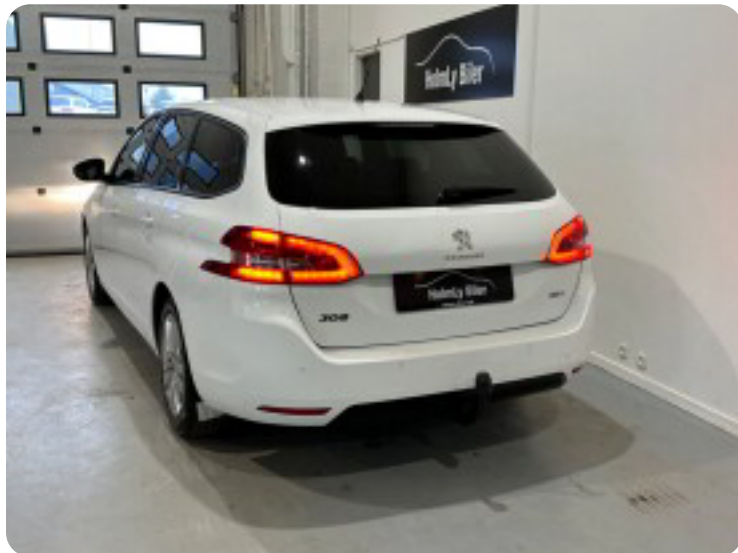

Billeder (16)

Se flere billeder på: holmlybiler.dk/alle-biler/peugeot-308-e-thp-110-active-sw-4jm6zicvhnf