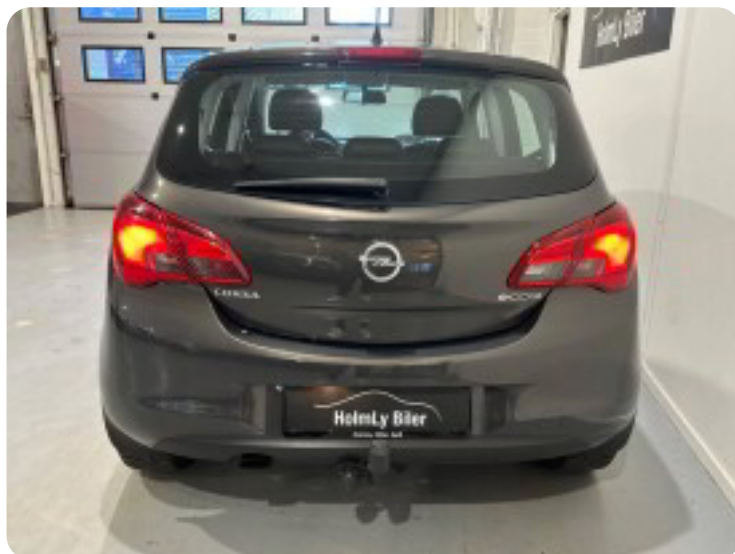

Specifikationer

Km
106.000

Km/l
22,7

1. registrering
Juli 2016

Modelår
2016

Nypris
DKK 181.500,-

HK / Nm
90 HK / 170 Nm

Type
Halvkombi

0-100 km/t
11,9 sek

Tophastighed
180 km/t

Drivmiddel
Benzin

Trækjul
Forhjul

Tank
45 l

Grøn ejeravgift
DKK 780,- / årligt

Geartype
Manuelt gear

Gear
6 gear

Opel Corsa

T 90 Cosmo

Solgt

Billeder (17)

Du får **12 måneders
forhandlergaranti & 24
måneders reklamationsret**
ved at finansiere denne bil
gennem os.

Se flere billeder på: holmlybiler.dk/alle-biler/opel-corsa-t-90-cosmo-9rndifoeywm