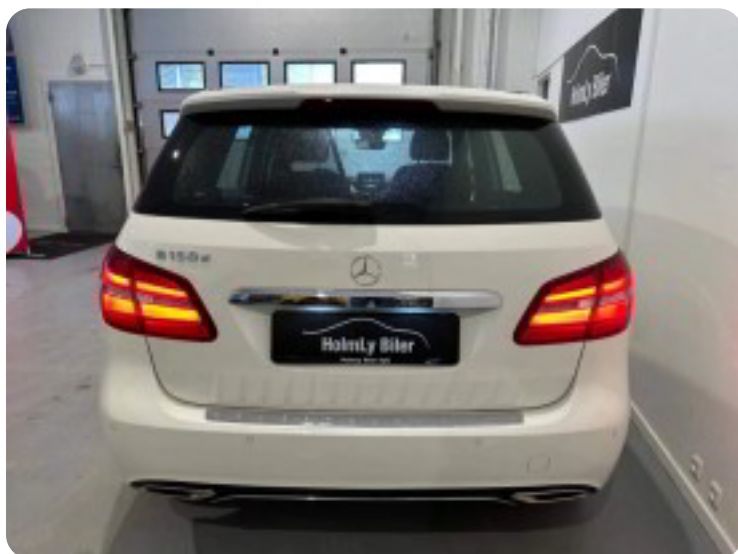

Billeder (16)

Hvorfor vælge en varebil fra HolmLy Biler?

- ✓ Leveres altid inkl. 12 mdr. landsdækkende garanti via ETU ved leasing
- ✓ Gratis levering i hele landet ved leasing
- ✓ Få en videofremvisning af bilen
- ✓ Service efter forskrifter
- ✓ Vi bestiller transport af bilen

Se flere billeder på: holmlybiler.dk/alle-biler/mercedes-b180-d-business-aut-van-e4wbbclyrg