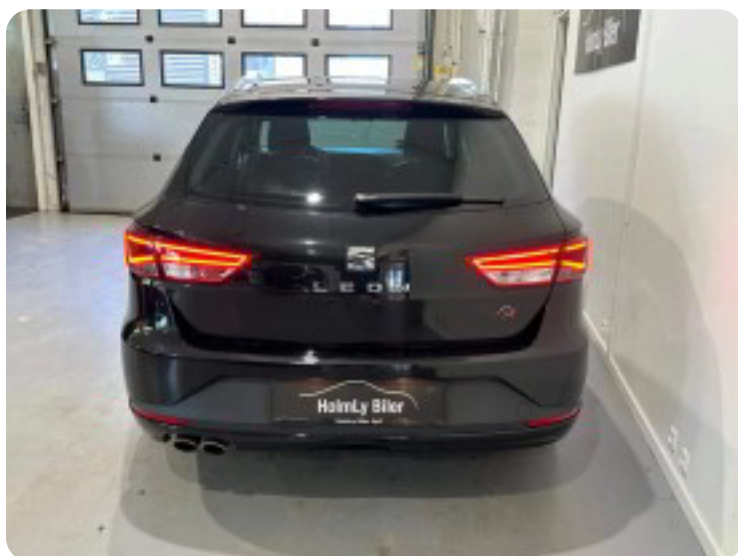

Specifikationer

Km
172.000

Km/l
16,9

1. registrering
April 2014

Modelår
2014

Nypris
DKK 322.902,-

HK / Nm
180 HK / 250 Nm

Type
St.car

0-100 km/t
7,8 sek

Tophastighed
226 km/t

Drivmiddel
Benzin

Trækjul
Forhjul

Tank
50 l

Grøn ejeravgift
DKK 2.200,- / årligt

Gear
Manuelt gear

Gear
6 gear

Seat Leon

TSi 180 FR ST

Solgt

Billeder (18)

Du får 12 måneders
forhandlergaranti & 24
måneders reklamationsret
ved at finansiere denne bil
gennem os.

Se flere billeder på: holmlybiler.dk/alle-biler/seat-leon-tsi-180-fr-st-6q3lzt0rfly