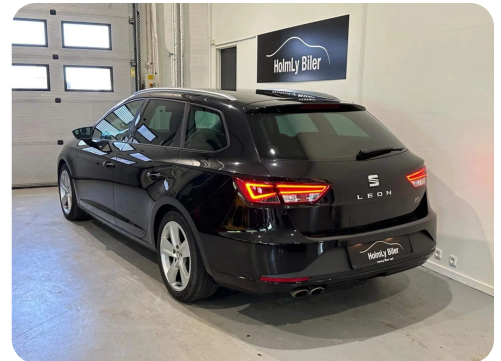

Seat Leon

TSi 180 FR ST

Solgt

Billeder (18)

Du får **12 måneders forhandlergaranti & 24 måneders reklamationsret** ved at finansiere denne bil gennem os.

Se flere billeder på: holmlybiler.dk/alle-biler/seat-leon-tsi-180-fr-st-6q3lzt0rfly