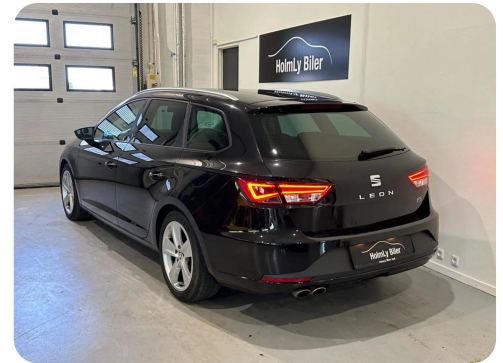

Seat Leon

TSi 180 FR ST

Solgt

Billeder (18)

Du får **12 måneders
forhandlergaranti & 24
måneders reklameretsret**
ved at finansiere denne bil
gennem os.

Se flere billeder på: holmlybiler.dk/alle-biler/seat-leon-tsi-180-fr-st-6q3lzt0rfly