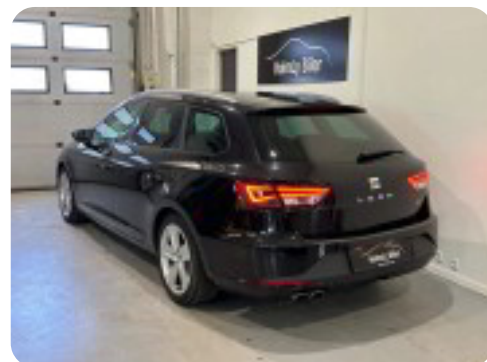

Seat Leon

TSi 180 FR ST

Solgt

Billeder (18)

Du får 12 måneders
forhandlergaranti & 24
måneders reklamationsret
ved at finansiere denne bil
gennem os.

Se flere billeder på: holmlybiler.dk/alle-biler/seat-leon-tsi-180-fr-st-6q3lzt0rfly