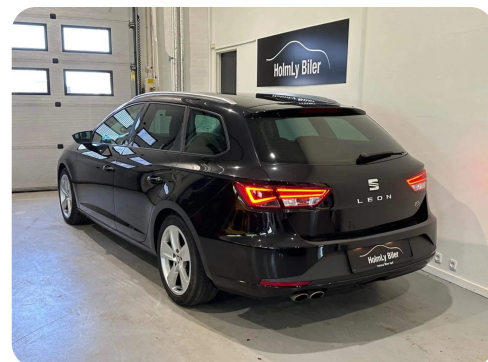

Specifikationer

Km
172.000

Km/l
16,9

1. registrering
April 2014

Modelår
2014

Nypris
DKK 322.902,-

HK / Nm
180 HK / 250 Nm

Type
St.car

Seat Leon

TSi 180 FR ST

Solgt

Billeder (18)

Du får **12 måneders
forhandlergaranti & 24
måneders reklamationsret**
ved at finansiere denne bil
gennem os.

Se flere billeder på: holmlybiler.dk/alle-biler/seat-leon-tsi-180-fr-st-6q3lzt0rfly