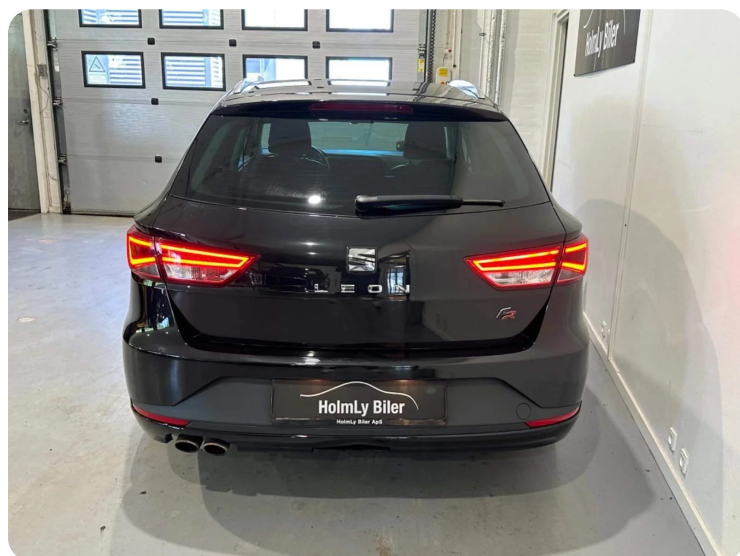

Seat Leon

TSi 180 FR ST

Solgt

Billeder (18)

Du får **12 måneders
forhandlergaranti & 24
måneders reklamationsret**
ved at finansiere denne bil
gennem os.

Se flere billeder på: holmlybiler.dk/alle-biler/seat-leon-tsi-180-fr-st-6q3lzt0rfly